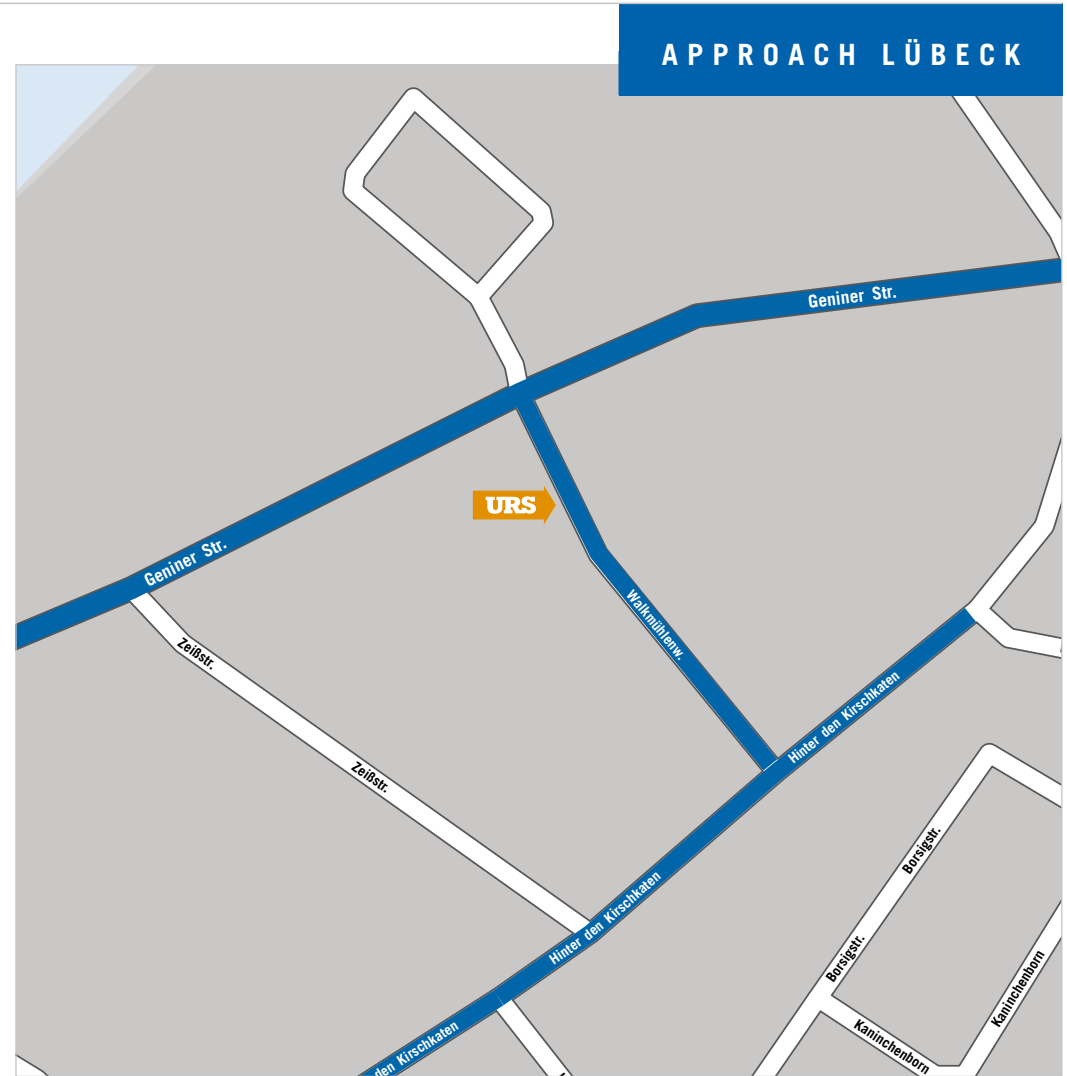

Anfahrt mit dem Auto

- Am Autobahnkreuz Lübeck halb rechts halten und auf die A20 Richtung Berlin/Rostock/Lübeck-Genin/Flughafen Lübeck-Blankensee fahren
- Nach 4,72 km an der Anschlussstelle Lübeck-Genin von der A20 halb links abfahren und weiter auf der Baltischen Allee in Richtung Lübeck-Genin/Flughafen Lübeck-Blankensee
- Nach 170 m rechts abbiegen auf die Baltische Allee in Richtung Rostock
- Nach 750 m in den Kreisverkehr einfahren in Richtung Lübeck

- Nach 50 m die zweite Ausfahrt aus dem Kreisverkehr auf die Baltische Allee in Richtung Lübeck fahren
- Nach 1,11 km in Lübeck weiter auf der Geniner Straße fahren
- Nach 1,13 km rechts abbiegen in den Walkmühlenweg
- Nach ca. 75 m links einbiegen auf den Parkplatz vor dem Gebäude

www.urscorp.de

By car

- At the Lübeck motorway junction, bear right onto the A20 motorway in the direction of Berlin/Rostock/Lübeck-Genin/Lübeck-Blankensee Airport.
- Continue for 4.72 km as far as the Lübeck-Genin junction.
- Bear left to exit the A20 and continue on the Baltische Allee in the direction of Lübeck-Genin/Lübeck-Blankensee Airport.
- Continue for 750 m and enter the roundabout in the direction of Lübeck.
- After 50 m take the second exit from the roundabout

into the Baltische Allee in the direction of Lübeck.

- Continue for 1.11 km into Lübeck on the Geniner Straße.
- After 1.13 km turn right into Walkmühlenweg.
- Continue for approx. 75 m and turn left into the car park in front of the building.