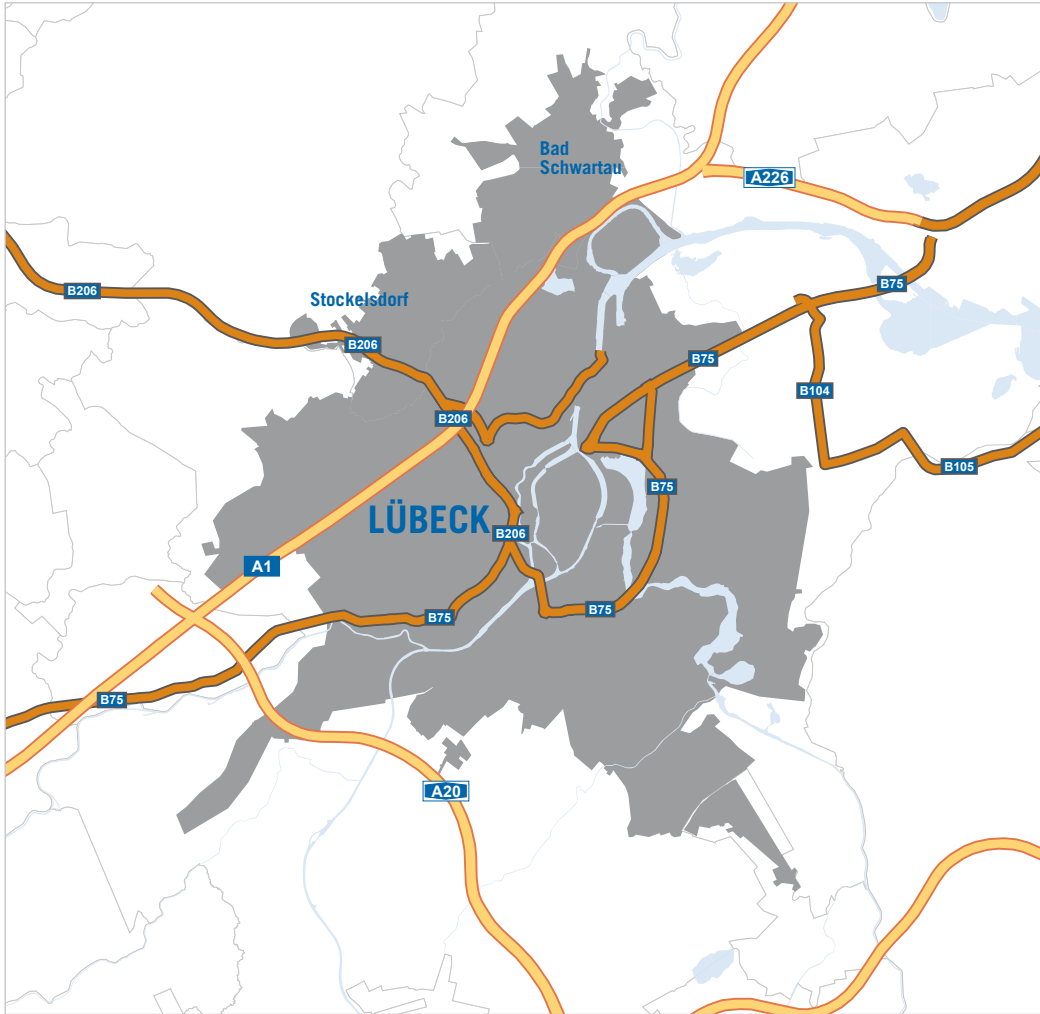

Anfahrt mit dem Auto

- Am Autobahnkreuz Lübeck halb rechts halten und auf die A20 Richtung Berlin/Rostock/Lübeck-Genin/Flughafen Lübeck-Blankensee fahren
- Nach 4,72 km an der Anschlussstelle Lübeck-Genin von der A20 halb links abfahren und weiter auf der Baltischen Allee in Richtung Lübeck-Genin/Flughafen Lübeck-Blankensee
- Nach 170 m rechts abbiegen auf die Baltische Allee in Richtung Rostock
- Nach 750 m in den Kreisverkehr einfahren in Richtung Lübeck

- Nach 50 m die zweite Ausfahrt aus dem Kreisverkehr auf die Baltische Allee in Richtung Lübeck fahren
- Nach 1,11 km in Lübeck weiter auf der Geniner Straße fahren
- Nach 1,13 km rechts abbiegen in den Walkmühlenweg
- Nach ca. 75 m links einbiegen auf den Parkplatz vor dem Gebäude

www.urscorp.de

By car

- At the Lübeck motorway junction, bear right onto the A20 motorway in the direction of Berlin/Rostock/Lübeck-Genin/Lübeck-Blankensee Airport.
- Continue for 4.72 km as far as the Lübeck-Genin junction.
- Bear left to exit the A20 and continue on the Baltische Allee in the direction of Lübeck-Genin/Lübeck-Blankensee Airport.
- Continue for 750 m and enter the roundabout in the direction of Lübeck.
- After 50 m take the second exit from the roundabout

into the Baltische Allee in the direction of Lübeck.

- Continue for 1.11 km into Lübeck on the Geniner Straße.
- After 1.13 km turn right into Walkmühlenweg.
- Continue for approx. 75 m and turn left into the car park in front of the building.